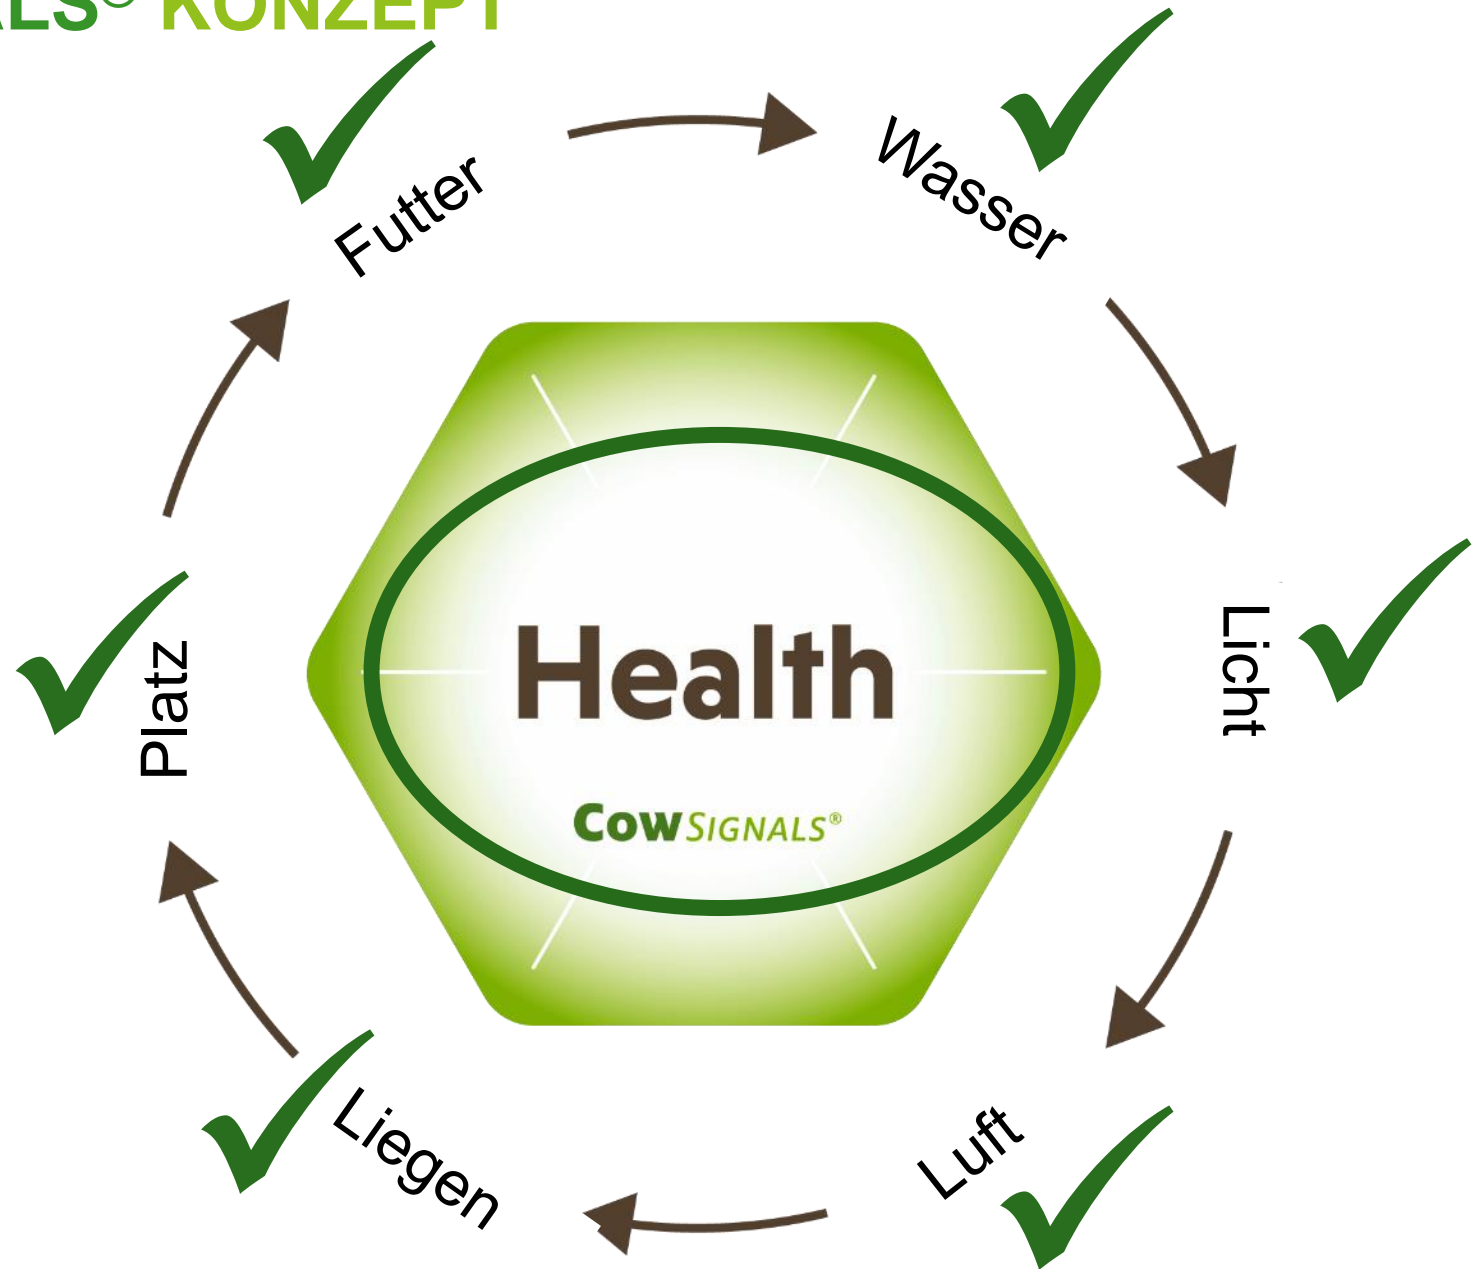

COW SIGNALS[®]
TRAINING COMPANY

CowSignals[®]
oder
Die Kuh hat immer Recht!

Carl-Christian Gelfert
CowSignals[®] Master

Passail 17 August 2022

3814

Public

How to use

COWSIGNALS® KONZEPT

Was beeinflusst die Lebensleistung der Kuh?

COWSIGNALS® KONZEPT

COWSIGNALS® KONZEPT

COWSIGNALS® KONZEPT

COWSIGNALS® KONZEPT

<http://www.omafra.gov.on.ca/english/livestock/dairy/facts/freestaldim.htm#cow>

COWSIGNALS® KONZEPT

COWSIGNALS® KONZEPT

©CC Gelfert

©CC Reichel und Wandel

Wiederkauen 0%

Futteraufnahme 0%

Schweratmung 0%

Wiederkauen 0%

Futteraufnahme 0%

Schweratmung 0%

48 STUNDEN

COWSIGNALS® KONZEPT

Die Kuh hat immer Recht

- Einsatz unser 5 Sinne
- Maßband
- Von Groß – zu klein
- AHA-Momente
- Wartende Kühe
- Risikoplätze,
-momente,
-tiere

Wo sind die Schwachpunkte?