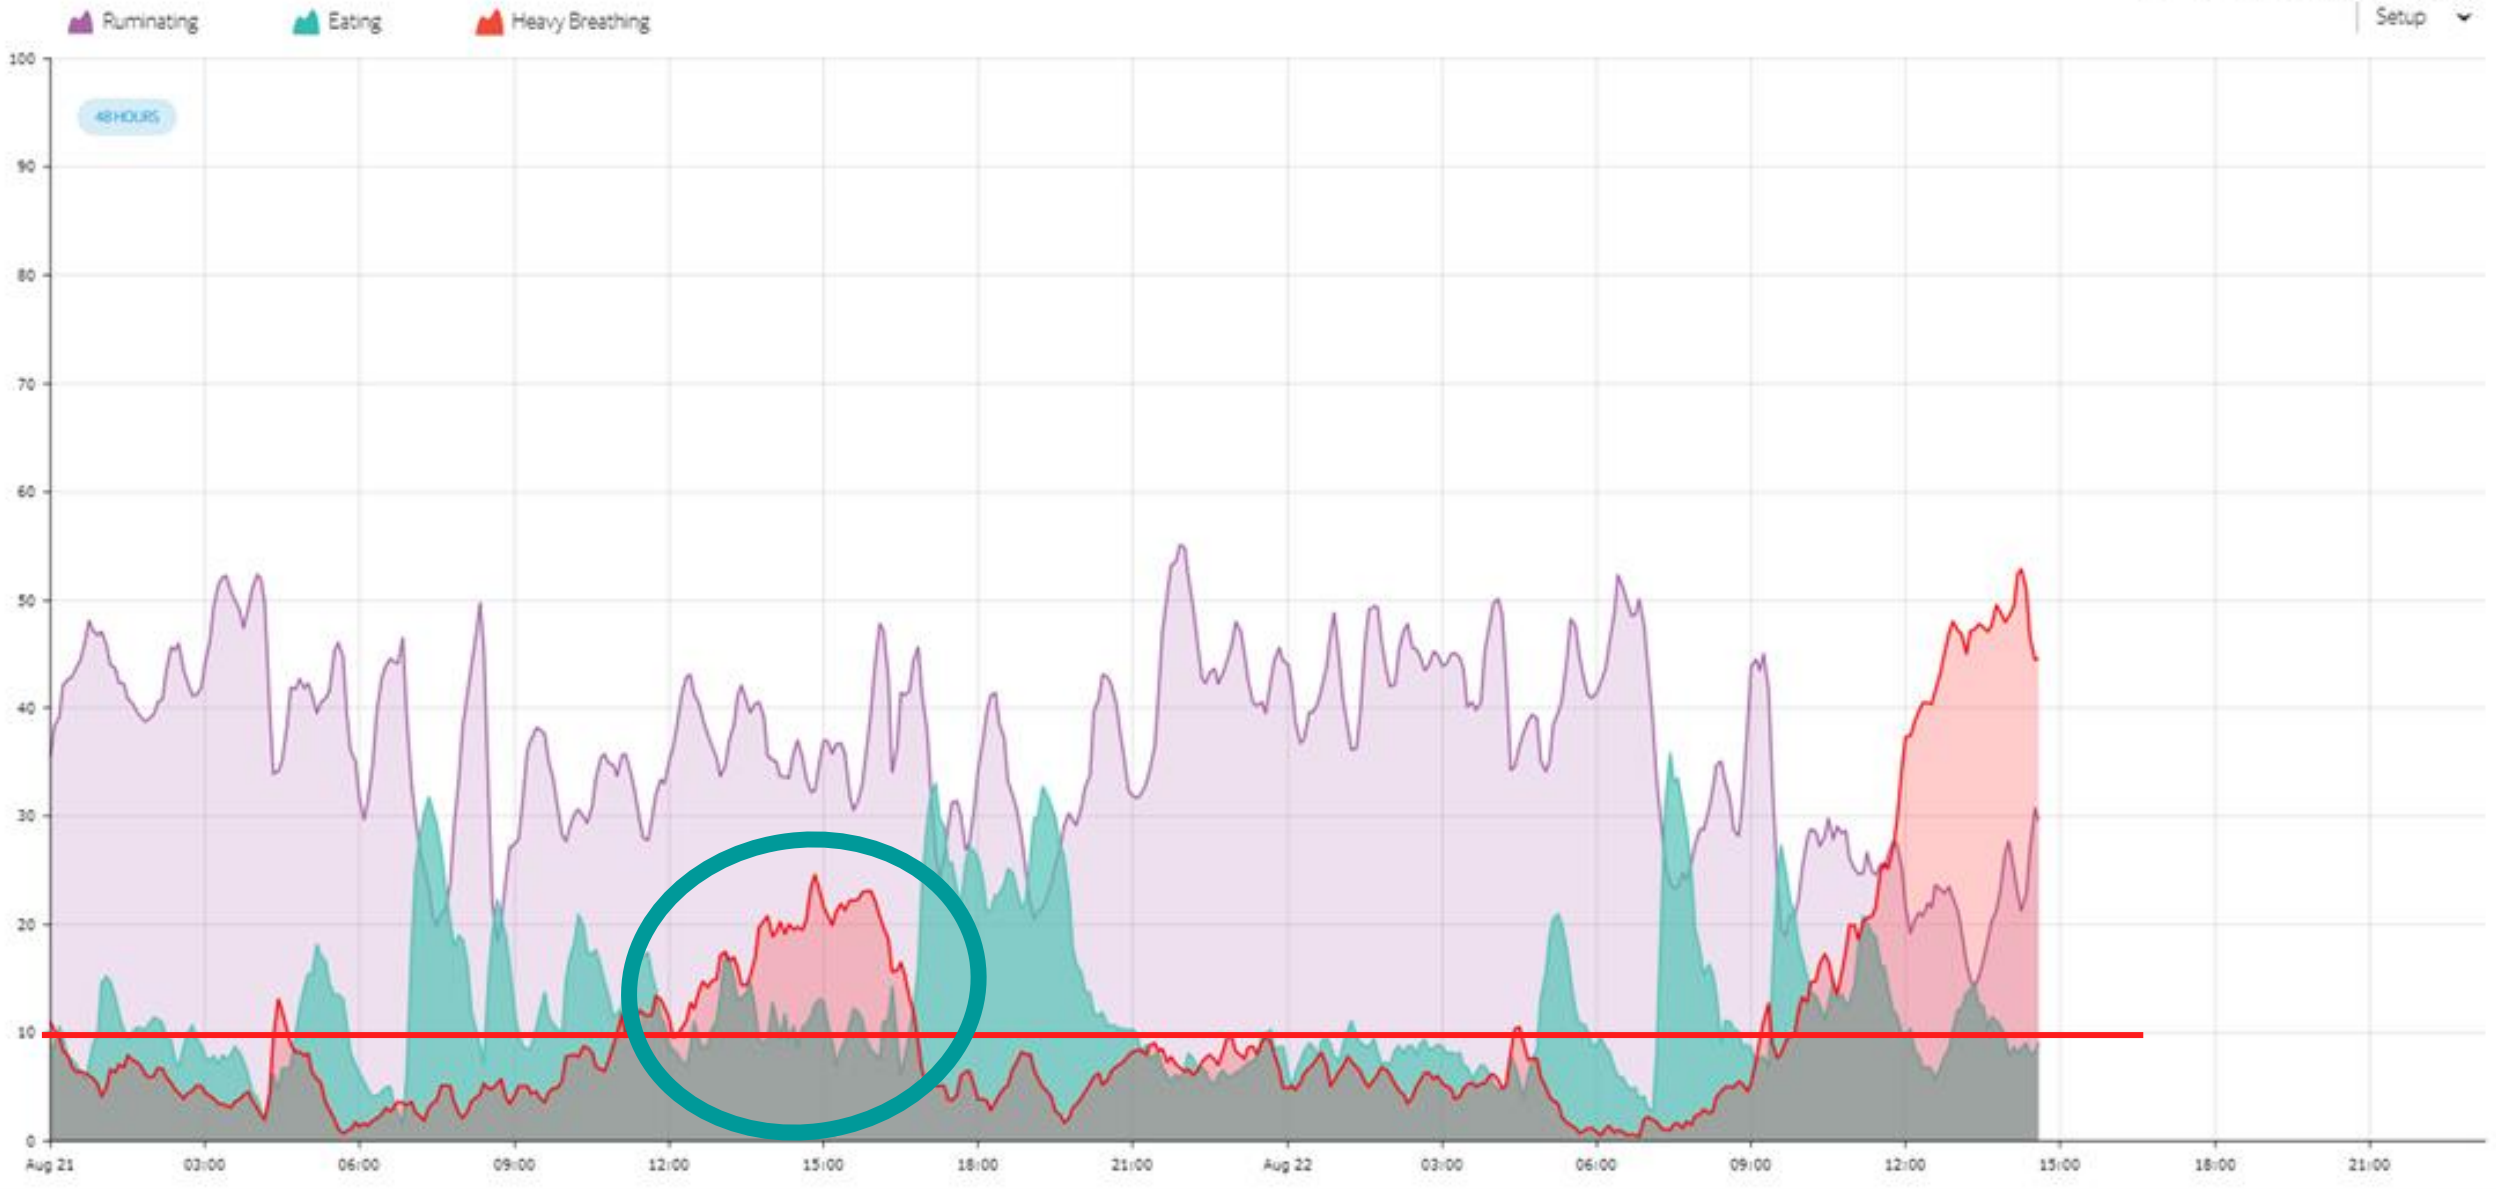

Was beeinflusst die Lebensleistung der Kuh?

COWSIGNALS® KONZEPT

COWSIGNALS® KONZEPT

COWSIGNALS® KONZEPT

COWSIGNALS® KONZEPT

<http://www.omafra.gov.on.ca/english/livestock/dairy/facts/freestaldim.htm#cow>

COWSIGNALS® KONZEPT

COWSIGNALS® KONZEPT

©CC Gelfert

©CC Reichel und Wandel

Wiederkauen 0%

Futteraufnahme 0%

Schweratmung 0%

Wiederkauen 0%

Futteraufnahme 0%

Schweratmung 0%

48 STUNDEN

COWSIGNALS® KONZEPT

Die Kuh hat immer Recht

- Einsatz unser 5 Sinne
- Maßband
- Von Groß – zu klein
- AHA-Momente
- Wartende Kühe
- Risikoplätze,
-momente,
-tiere

Wo sind die Schwachpunkte?