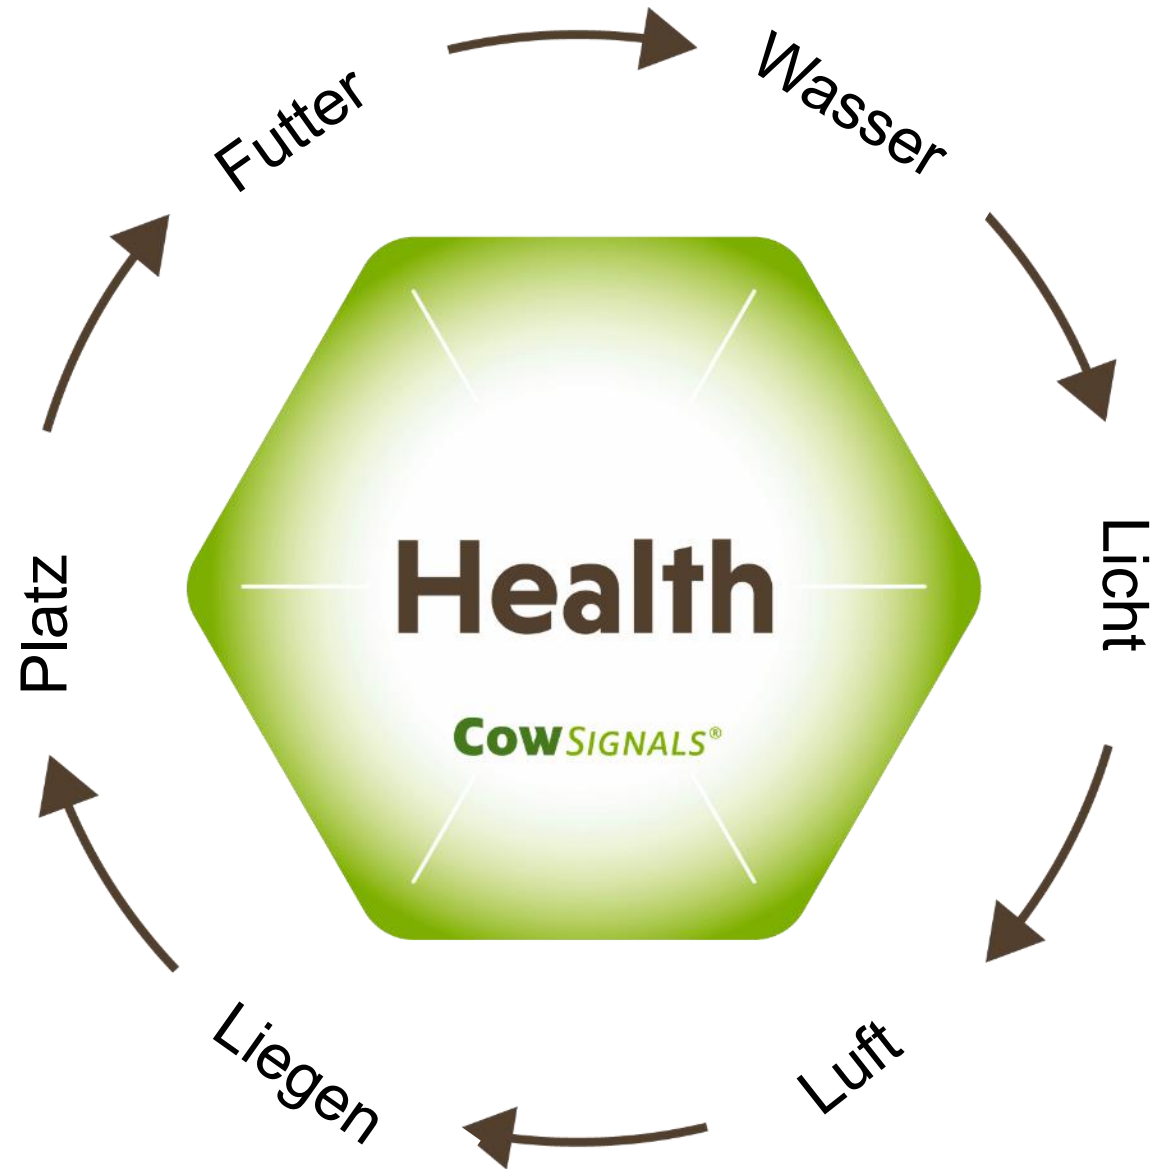

COW SIGNALS[®]
TRAINING COMPANY

CowSignals[®]
oder
Die Kuh hat immer Recht!

Carl-Christian Gelfert
CowSignals[®] Master

Passail 17 August 2022

3814

Public

How to use

COWSIGNALS® KONZEPT

Was beeinflusst die Lebensleistung der Kuh?

COWSIGNALS® KONZEPT

COWSIGNALS® KONZEPT

COWSIGNALS® KONZEPT

COWSIGNALS® KONZEPT

<http://www.omafra.gov.on.ca/english/livestock/dairy/facts/freestaldim.htm#cow>

COWSIGNALS® KONZEPT

COWSIGNALS® KONZEPT

©CC Gelfert

©CC Reichel und Wandel

Wiederkauen 0%

Futteraufnahme 0%

Schweratmung 0%

Wiederkauen 0%

Futteraufnahme 0%

Schweratmung 0%

48 STUNDEN

COWSIGNALS® KONZEPT

Die Kuh hat immer Recht

- Einsatz unser 5 Sinne
- Maßband
- Von Groß – zu klein
- AHA-Momente
- Wartende Kühe
- Risikoplätze,
-momente,
-tiere

Wo sind die Schwachpunkte?