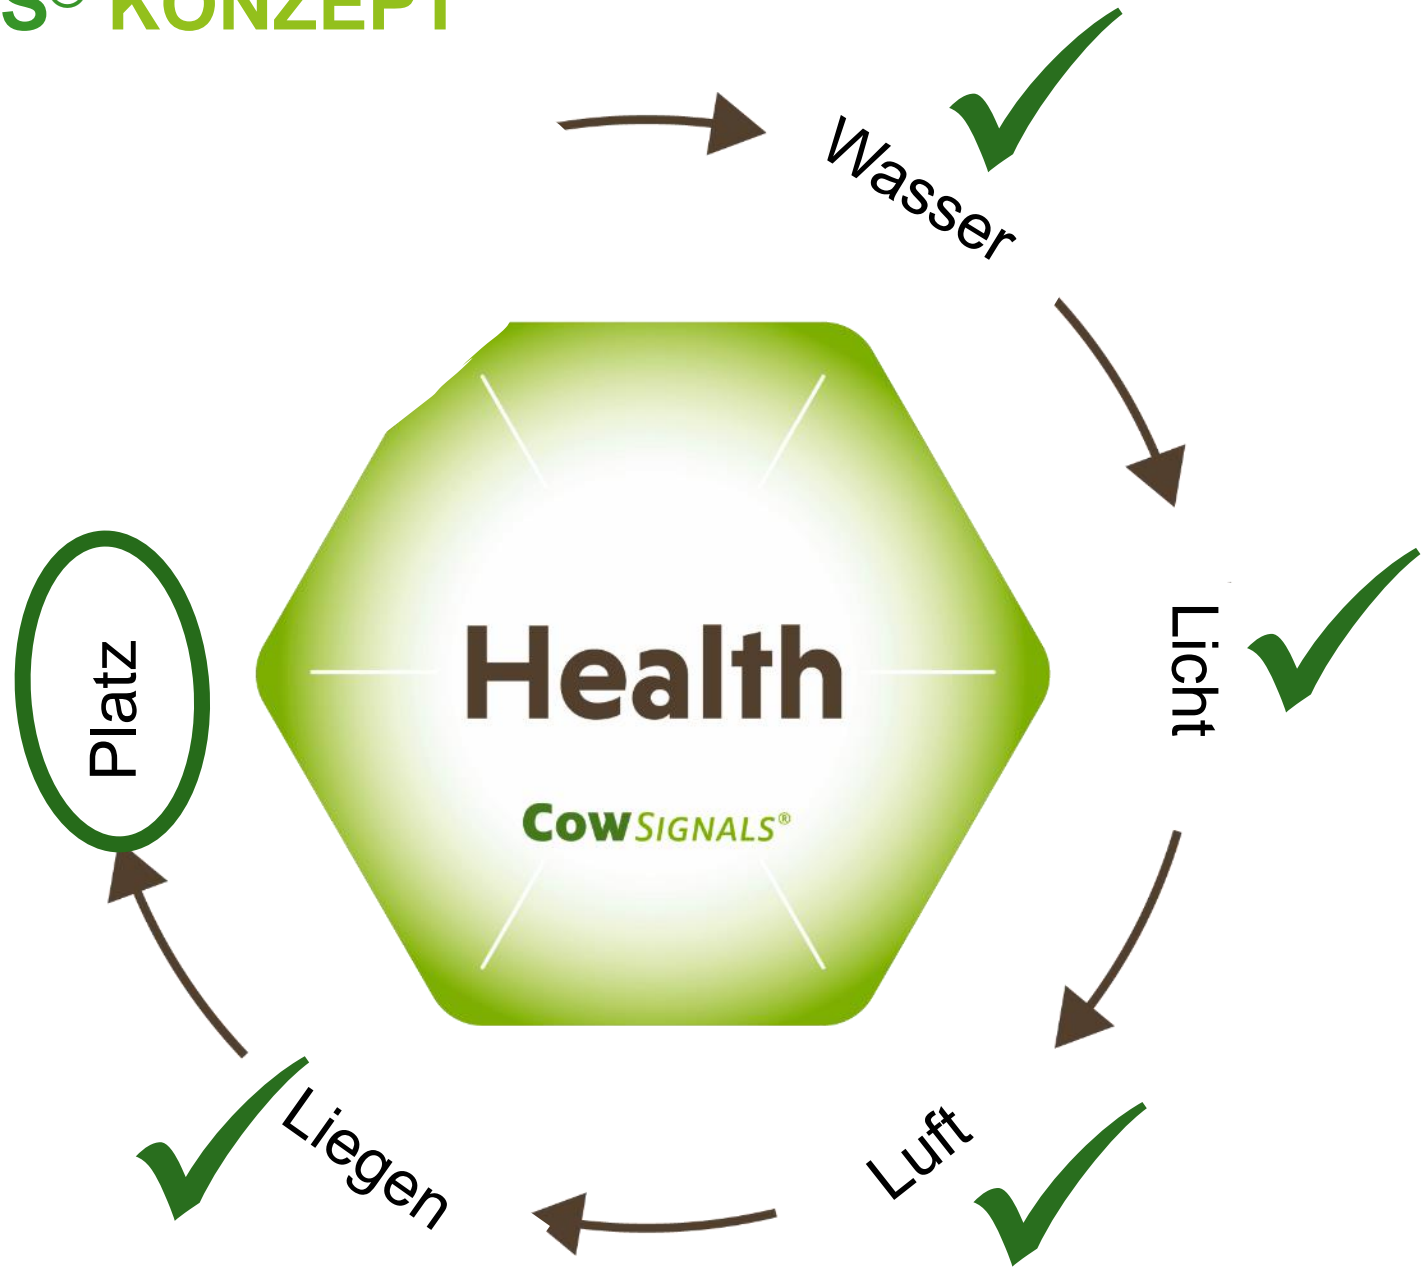

COW SIGNALS[®]
TRAINING COMPANY

CowSignals[®]
oder
Die Kuh hat immer Recht!

Carl-Christian Gelfert
CowSignals[®] Master

Passail 17 August 2022

3814

Public

How to use

COWSIGNALS® KONZEPT

Was beeinflusst die Lebensleistung der Kuh?

COWSIGNALS® KONZEPT

COWSIGNALS® KONZEPT

COWSIGNALS® KONZEPT

COWSIGNALS® KONZEPT

<http://www.omafra.gov.on.ca/english/livestock/dairy/facts/freestaldim.htm#cow>

COWSIGNALS® KONZEPT

COWSIGNALS® KONZEPT

©CC Gelfert

©CC Reichel und Wandel

Wiederkauen 0%

Futteraufnahme 0%

Schweratmung 0%

Wiederkauen 0%

Futteraufnahme 0%

Schweratmung 0%

48 STUNDEN

COWSIGNALS® KONZEPT

Die Kuh hat immer Recht

- Einsatz unser 5 Sinne
- Maßband
- Von Groß – zu klein
- AHA-Momente
- Wartende Kühe
- Risikoplätze,
-momente,
-tiere

Wo sind die Schwachpunkte?