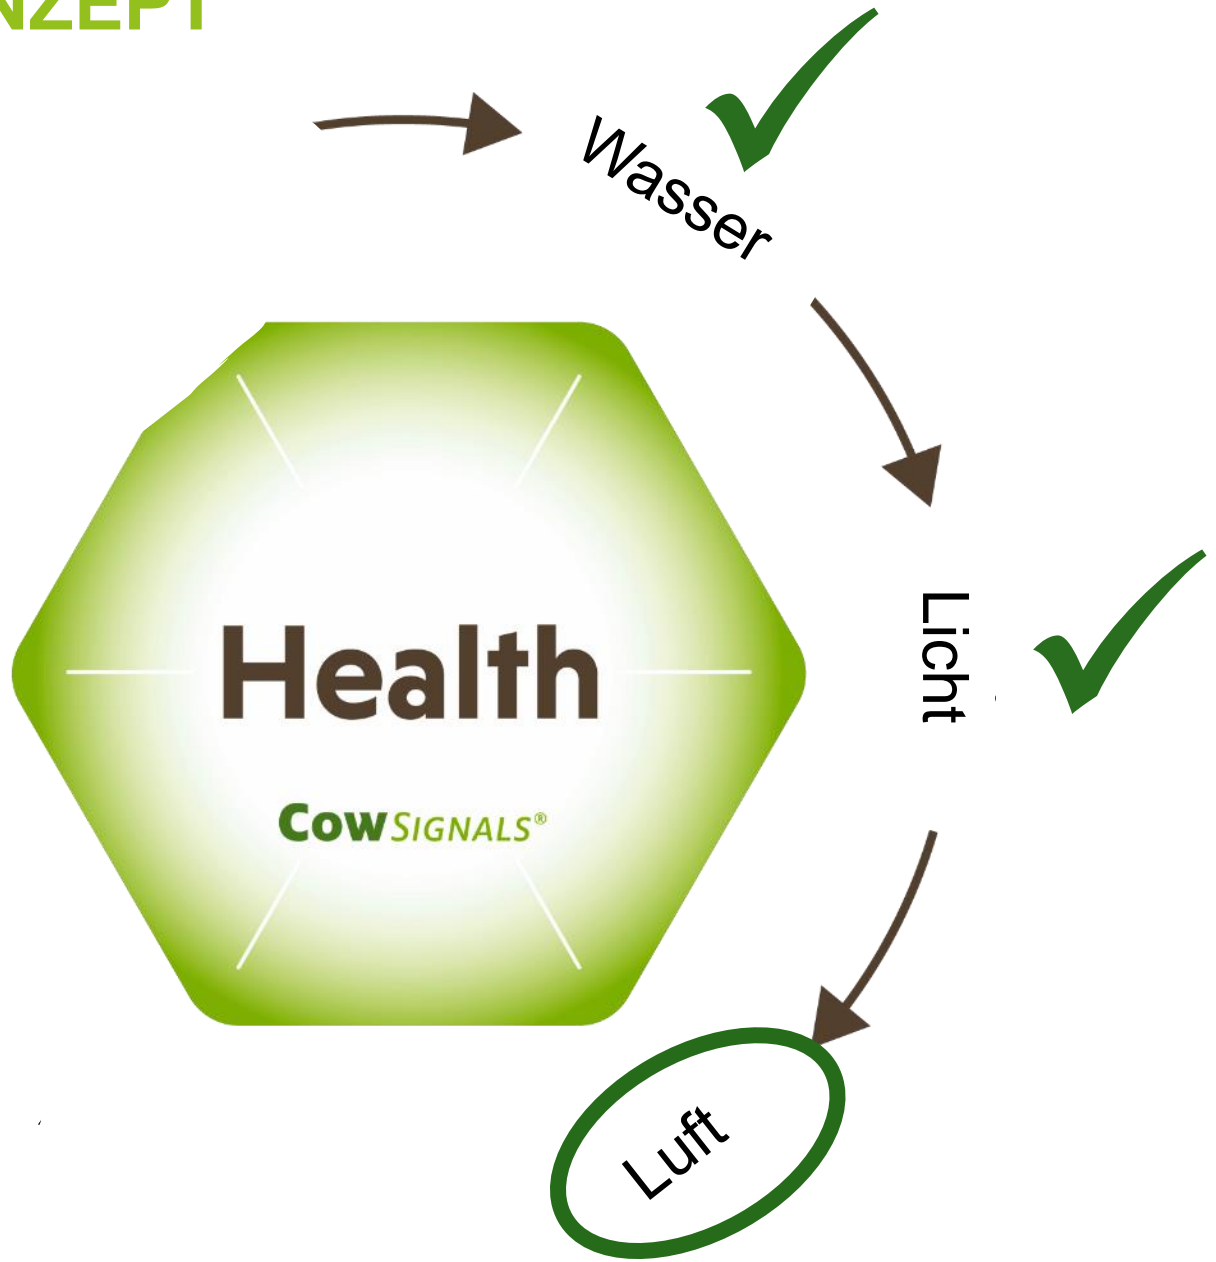

COW SIGNALS[®]
TRAINING COMPANY

CowSignals[®]
oder
Die Kuh hat immer Recht!

Carl-Christian Gelfert
CowSignals[®] Master

Passail 17 August 2022

3814

Public

How to use

COWSIGNALS® KONZEPT

Was beeinflusst die Lebensleistung der Kuh?

COWSIGNALS® KONZEPT

COWSIGNALS® KONZEPT

COWSIGNALS® KONZEPT

COWSIGNALS® KONZEPT

<http://www.omafra.gov.on.ca/english/livestock/dairy/facts/freestaldim.htm#cow>

COWSIGNALS® KONZEPT

COWSIGNALS® KONZEPT

©CC Gelfert

©CC Reichel und Wandel

Wiederkauen 0%

Futteraufnahme 0%

Schweratmung 0%

Wiederkauen 0%

Futteraufnahme 0%

Schweratmung 0%

48 STUNDEN

COWSIGNALS® KONZEPT

Die Kuh hat immer Recht

- Einsatz unser 5 Sinne
- Maßband
- Von Groß – zu klein
- AHA-Momente
- Wartende Kühe
- Risikoplätze,
-momente,
-tiere

Wo sind die Schwachpunkte?