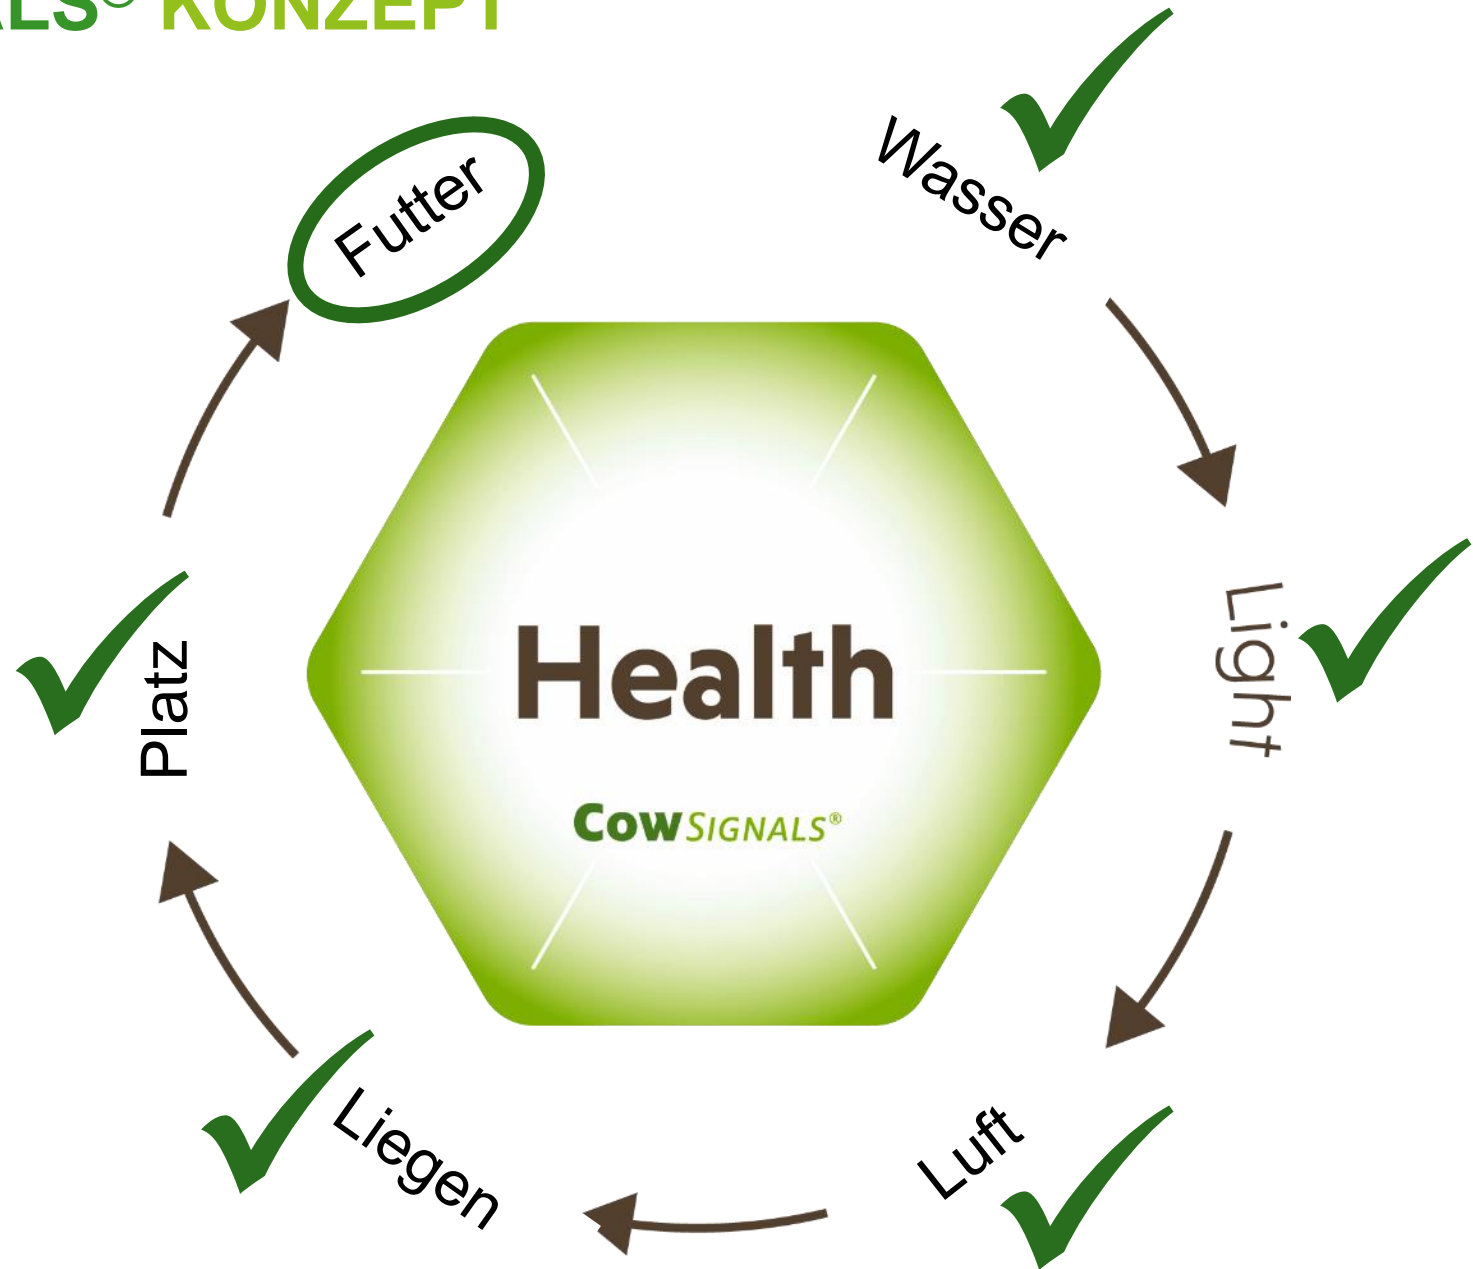

COW SIGNALS[®]
TRAINING COMPANY

CowSignals[®]
oder
Die Kuh hat immer Recht!

Carl-Christian Gelfert
CowSignals[®] Master

Passail 17 August 2022

3814

Public

How to use

COWSIGNALS® KONZEPT

Was beeinflusst die Lebensleistung der Kuh?

COWSIGNALS® KONZEPT

COWSIGNALS® KONZEPT

COWSIGNALS® KONZEPT

COWSIGNALS® KONZEPT

<http://www.omafra.gov.on.ca/english/livestock/dairy/facts/freestaldim.htm#cow>

COWSIGNALS® KONZEPT

COWSIGNALS® KONZEPT

©CC Gelfert

©CC Reichel und Wandel

Wiederkauen 0%

Futteraufnahme 0%

Schweratmung 0%

Wiederkauen 0%

Futteraufnahme 0%

Schweratmung 0%

48 STUNDEN

COWSIGNALS® KONZEPT

Die Kuh hat immer Recht

- Einsatz unser 5 Sinne
- Maßband
- Von Groß – zu klein
- AHA-Momente
- Wartende Kühe
- Risikoplätze,
-momente,
-tiere

Wo sind die Schwachpunkte?