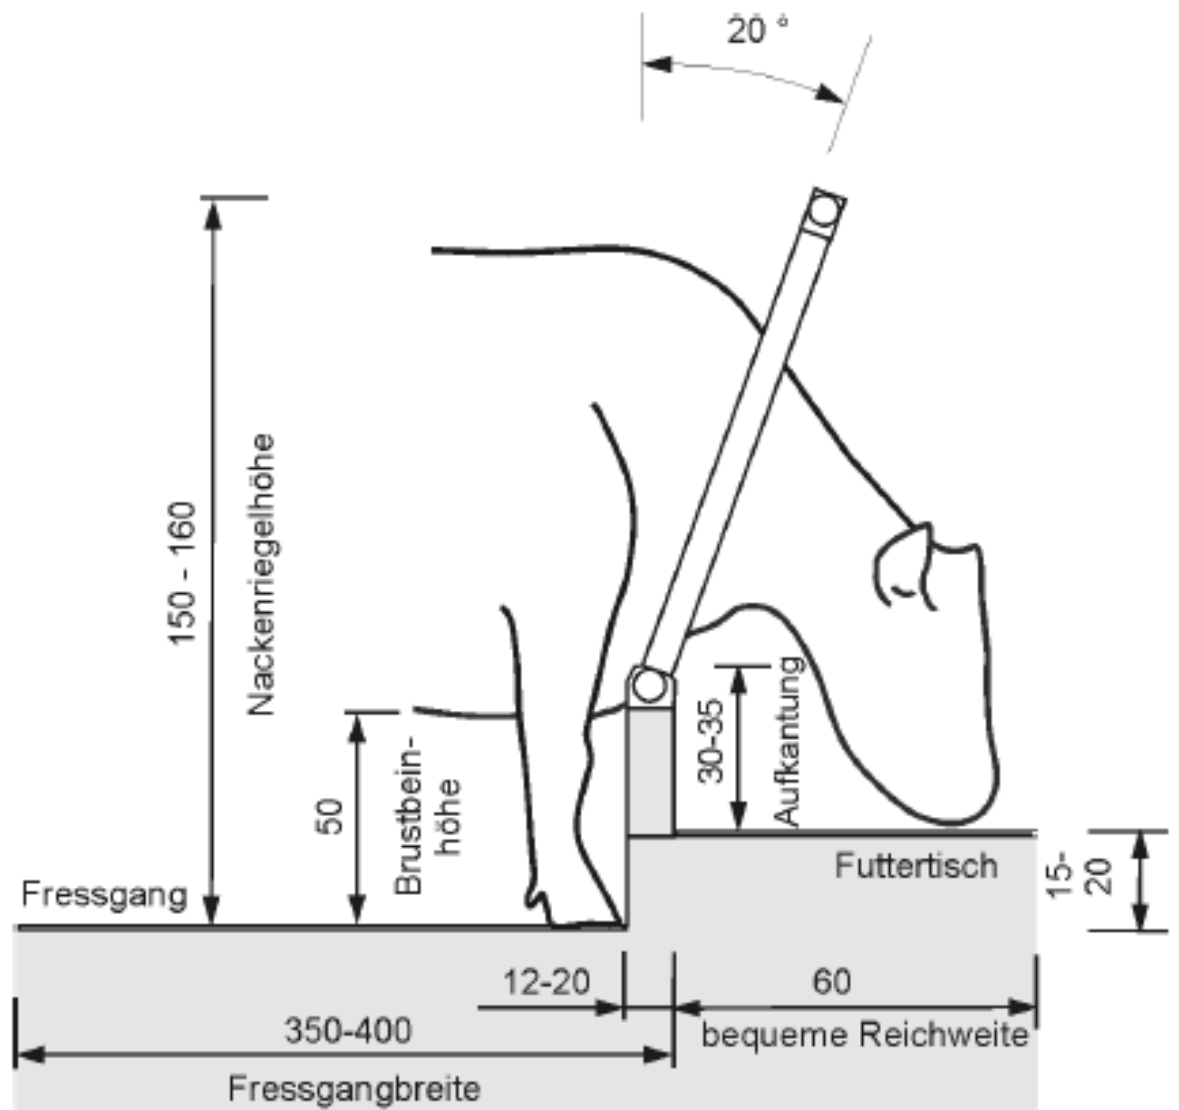

Was beeinflusst die Lebensleistung der Kuh?

COWSIGNALS® KONZEPT

COWSIGNALS® KONZEPT

COWSIGNALS® KONZEPT

COWSIGNALS® KONZEPT

<http://www.omafra.gov.on.ca/english/livestock/dairy/facts/freestaldim.htm#cow>

COWSIGNALS® KONZEPT

COWSIGNALS® KONZEPT

©CC Gelfert

©CC Reichel und Wandel

Wiederkauen 0%

Futteraufnahme 0%

Schweratmung 0%

Wiederkauen 0%

Futteraufnahme 0%

Schweratmung 0%

48 STUNDEN

COWSIGNALS® KONZEPT

Die Kuh hat immer Recht

- Einsatz unser 5 Sinne
- Maßband
- Von Groß – zu klein
- AHA-Momente
- Wartende Kühe
- Risikoplätze,
-momente,
-tiere

Wo sind die Schwachpunkte?