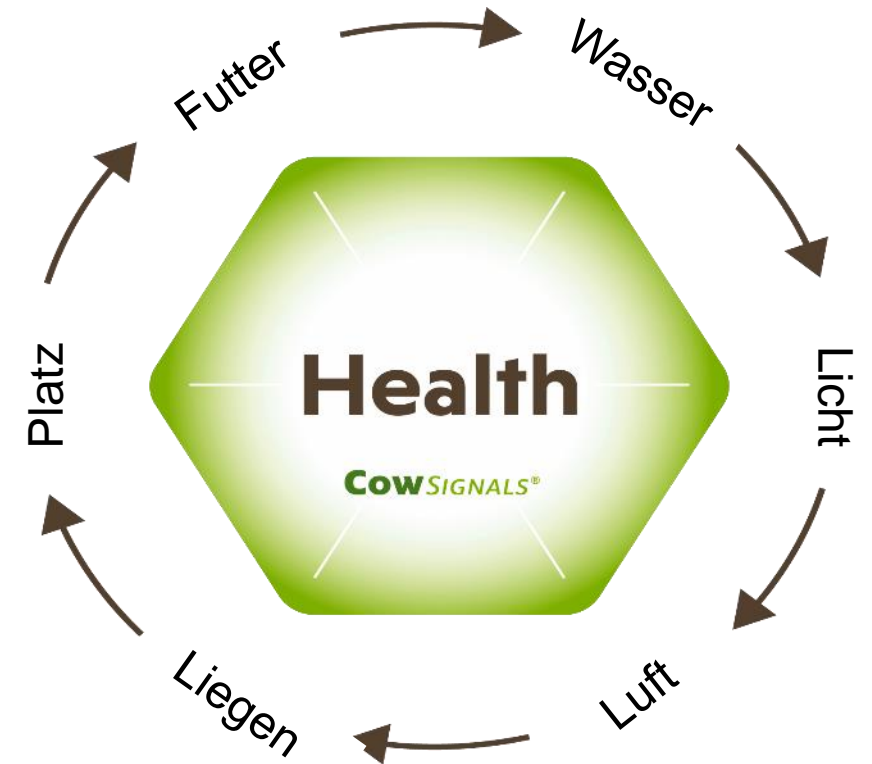

COW SIGNALS[®]
TRAINING COMPANY

CowSignals[®]
oder
Die Kuh hat immer Recht!

Carl-Christian Gelfert
CowSignals[®] Master

Passail 17 August 2022

3814

Public

How to use

COWSIGNALS® KONZEPT

Was beeinflusst die Lebensleistung der Kuh?

COWSIGNALS® KONZEPT

COWSIGNALS® KONZEPT

COWSIGNALS® KONZEPT

COWSIGNALS® KONZEPT

<http://www.omafra.gov.on.ca/english/livestock/dairy/facts/freestaldim.htm#cow>

COWSIGNALS® KONZEPT

COWSIGNALS® KONZEPT

©CC Gelfert

©CC Reichel und Wandel

Wiederkauen 0%

Futteraufnahme 0%

Schweratmung 0%

Wiederkauen 0%

Futteraufnahme 0%

Schweratmung 0%

48 STUNDEN

COWSIGNALS® KONZEPT

Die Kuh hat immer Recht

- Einsatz unser 5 Sinne
- Maßband
- Von Groß – zu klein
- AHA-Momente
- Wartende Kühe
- Risikoplätze,
-momente,
-tiere

Wo sind die Schwachpunkte?