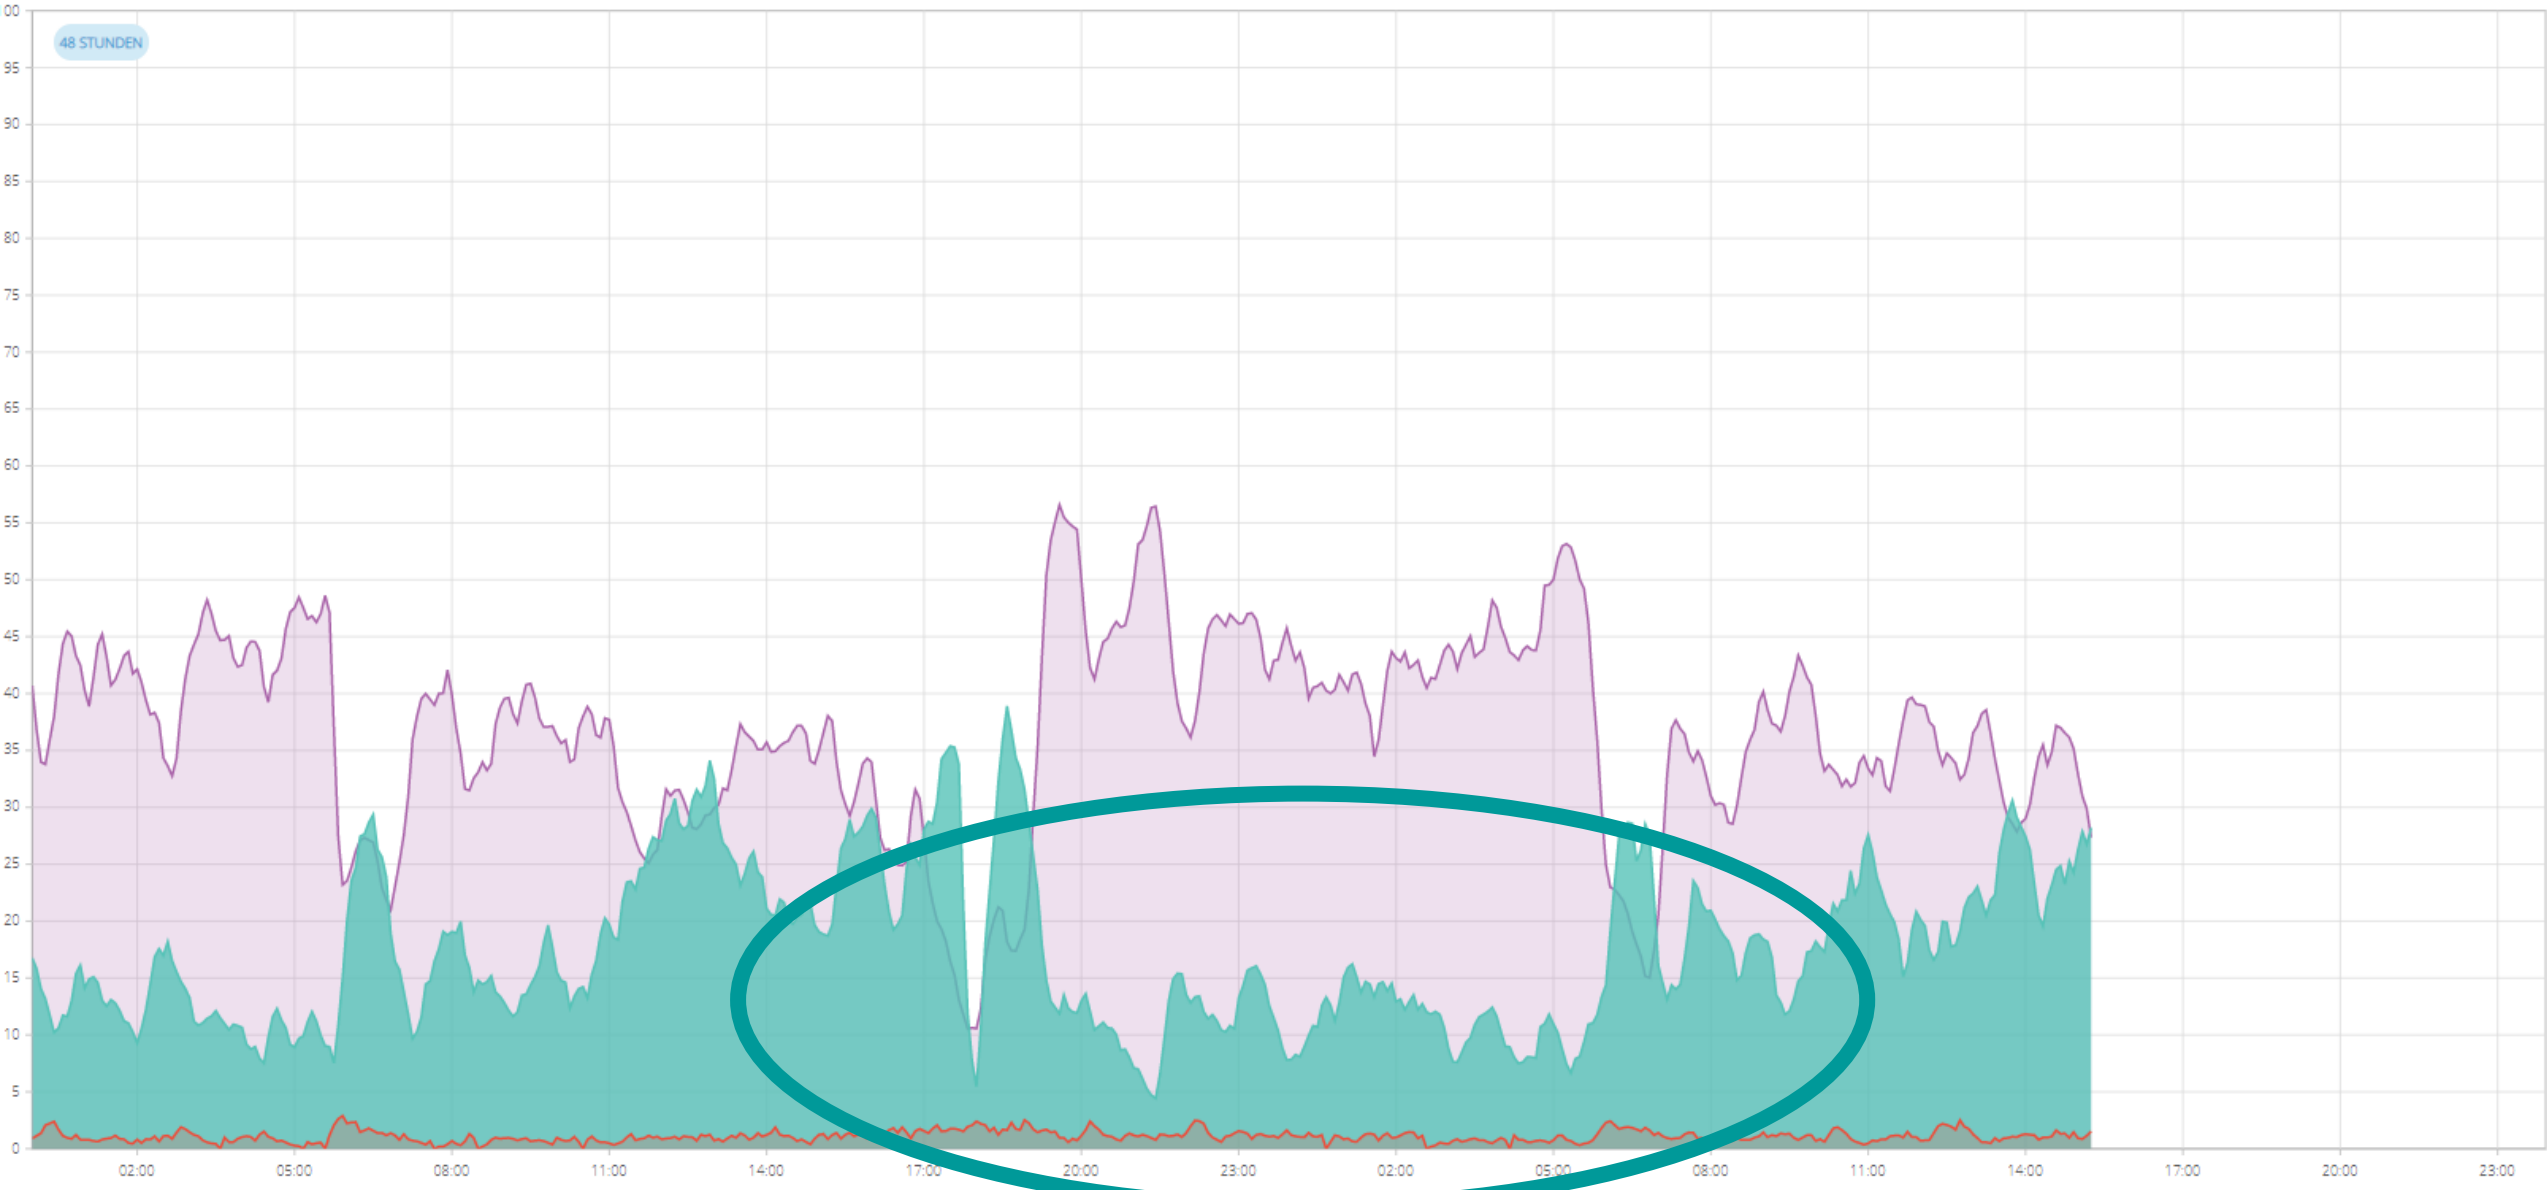

COWSIGNALS® KONZEPT

©CC Gelfert

©CC Reichel und Wandel

Wiederkauen 0%

Futteraufnahme 0%

Schweratmung 0%

Wiederkauen 0%

Futteraufnahme 0%

Schweratmung 0%

48 STUNDEN

COWSIGNALS® KONZEPT

Die Kuh hat immer Recht

- Einsatz unser 5 Sinne
- Maßband
- Von Groß – zu klein
- AHA-Momente
- Wartende Kühe
- Risikoplätze,
-momente,
-tiere

Wo sind die Schwachpunkte?