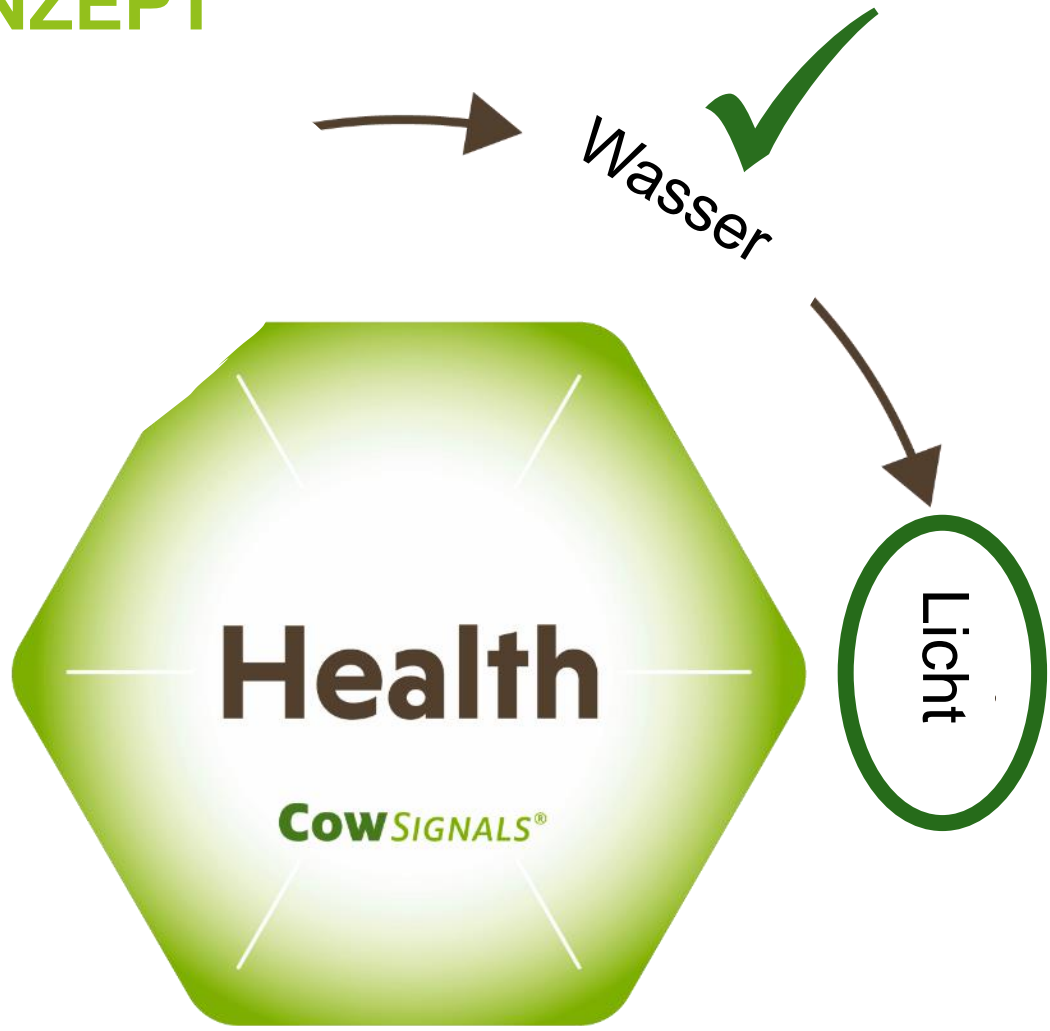

COW SIGNALS[®]
TRAINING COMPANY

CowSignals[®]
oder
Die Kuh hat immer Recht!

Carl-Christian Gelfert
CowSignals[®] Master

Passail 17 August 2022

3814

Public

How to use

COWSIGNALS® KONZEPT

Was beeinflusst die Lebensleistung der Kuh?

COWSIGNALS® KONZEPT

COWSIGNALS® KONZEPT

COWSIGNALS® KONZEPT

COWSIGNALS® KONZEPT

<http://www.omafra.gov.on.ca/english/livestock/dairy/facts/freestaldim.htm#cow>

COWSIGNALS® KONZEPT

COWSIGNALS® KONZEPT

©CC Gelfert

©CC Reichel und Wandel

Wiederkauen 0%

Futteraufnahme 0%

Schweratmung 0%

Wiederkauen 0%

Futteraufnahme 0%

Schweratmung 0%

48 STUNDEN

COWSIGNALS® KONZEPT

Die Kuh hat immer Recht

- Einsatz unser 5 Sinne
- Maßband
- Von Groß – zu klein
- AHA-Momente
- Wartende Kühe
- Risikoplätze,
-momente,
-tiere

Wo sind die Schwachpunkte?