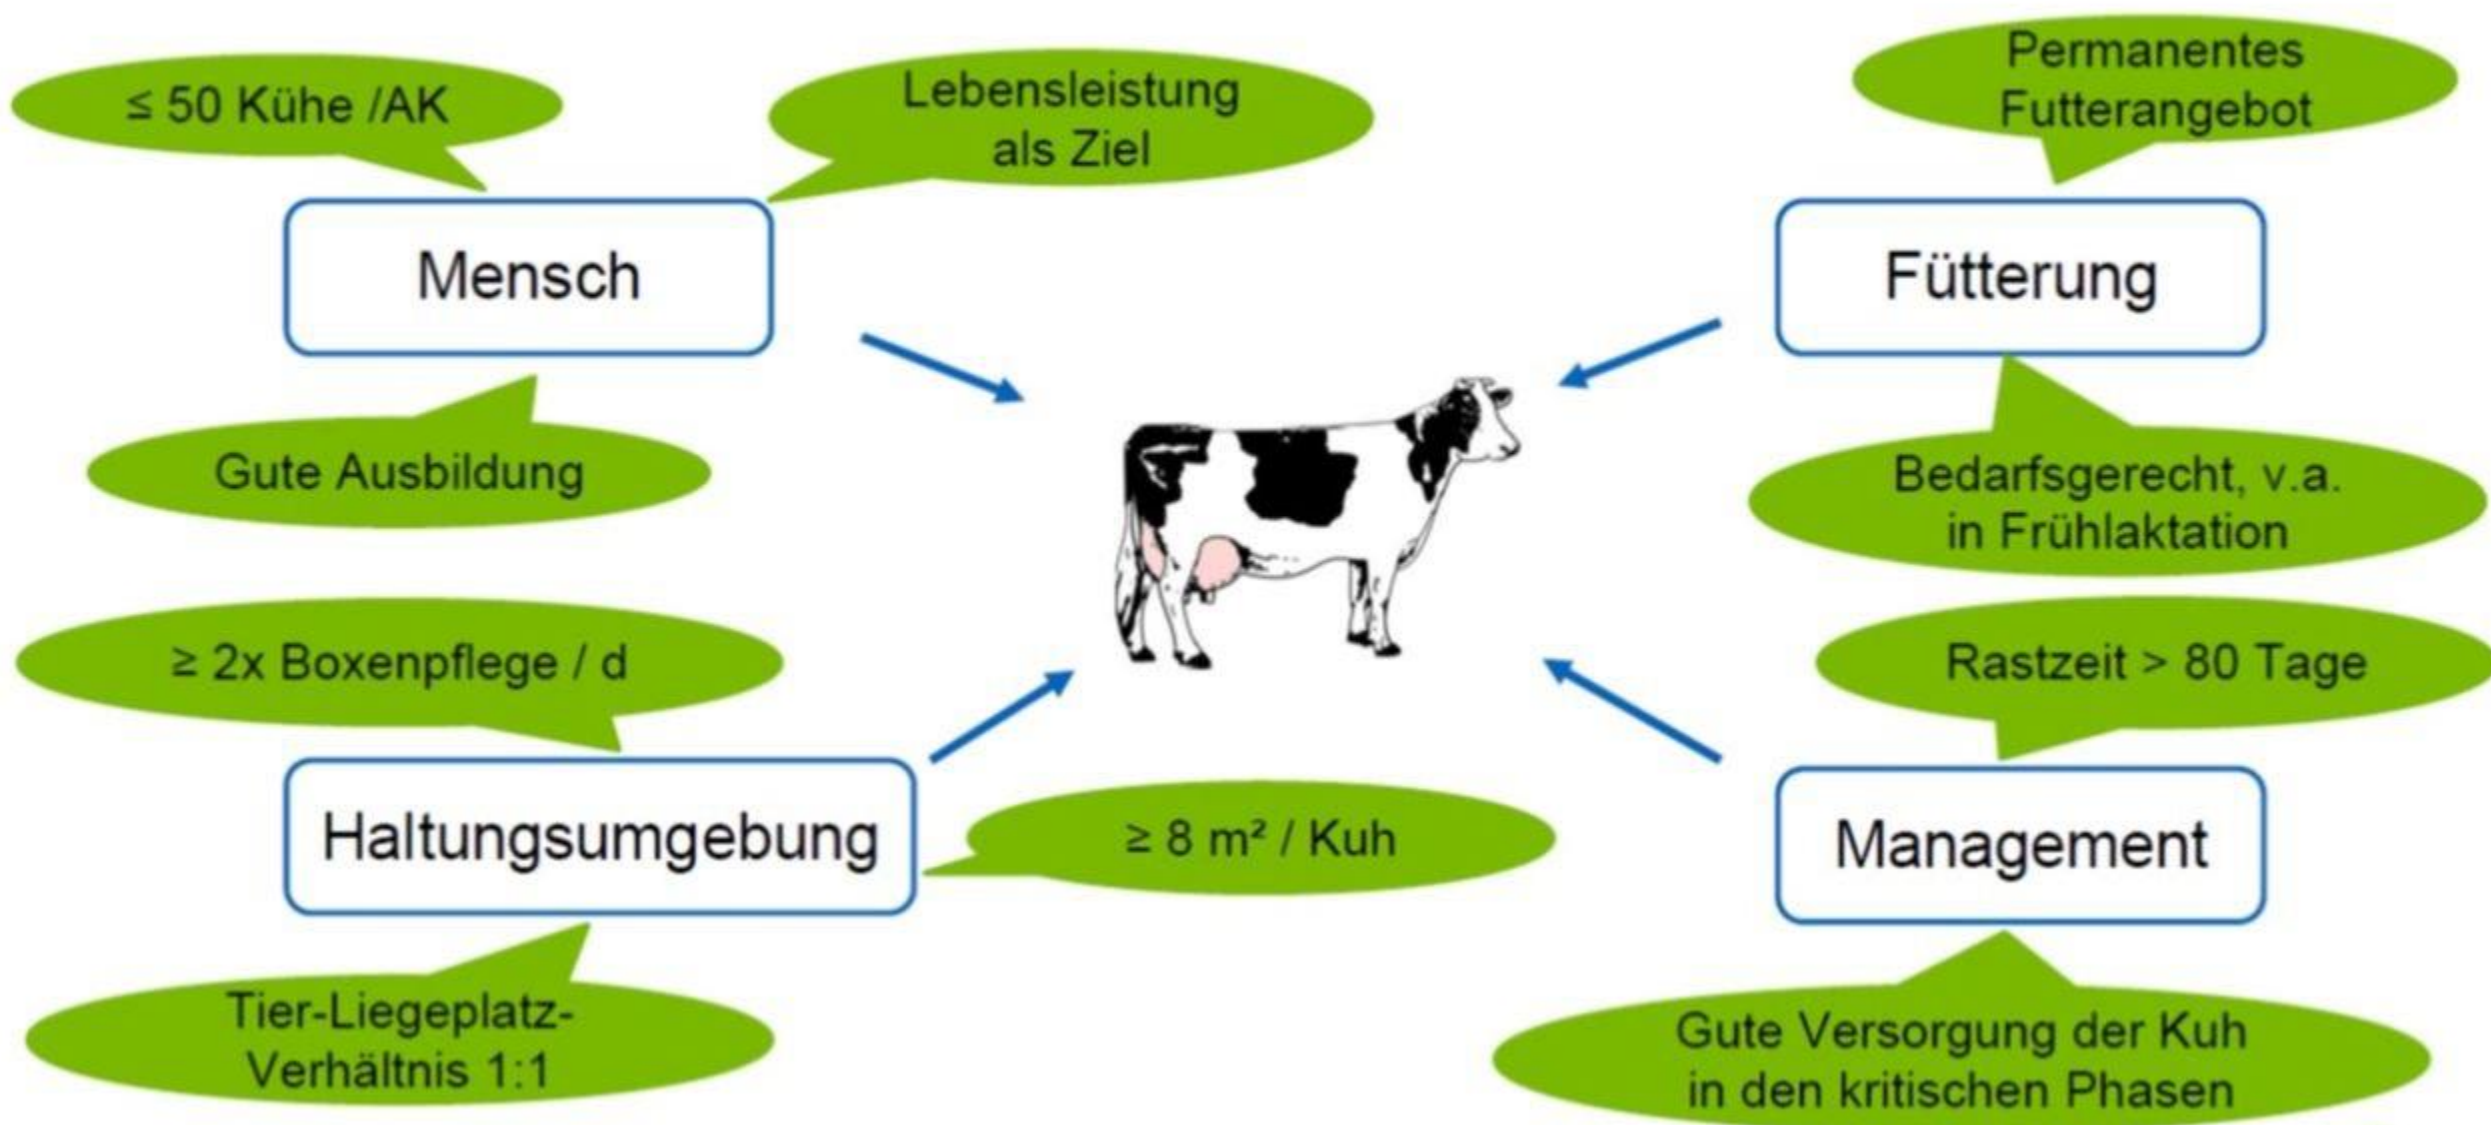

COW SIGNALS[®]
TRAINING COMPANY

CowSignals[®]
oder
Die Kuh hat immer Recht!

Carl-Christian Gelfert
CowSignals[®] Master

Passail 17 August 2022

3814

Public

How to use

COWSIGNALS® KONZEPT

Was beeinflusst die Lebensleistung der Kuh?

COWSIGNALS® KONZEPT

COWSIGNALS® KONZEPT

COWSIGNALS® KONZEPT

COWSIGNALS® KONZEPT

<http://www.omafra.gov.on.ca/english/livestock/dairy/facts/freestaldim.htm#cow>

COWSIGNALS® KONZEPT

COWSIGNALS® KONZEPT

©CC Gelfert

©CC Reichel und Wandel

Wiederkauen 0%

Futteraufnahme 0%

Schweratmung 0%

Wiederkauen 0%

Futteraufnahme 0%

Schweratmung 0%

48 STUNDEN

COWSIGNALS® KONZEPT

Die Kuh hat immer Recht

- Einsatz unser 5 Sinne
- Maßband
- Von Groß – zu klein
- AHA-Momente
- Wartende Kühe
- Risikoplätze,
-momente,
-tiere

Wo sind die Schwachpunkte?