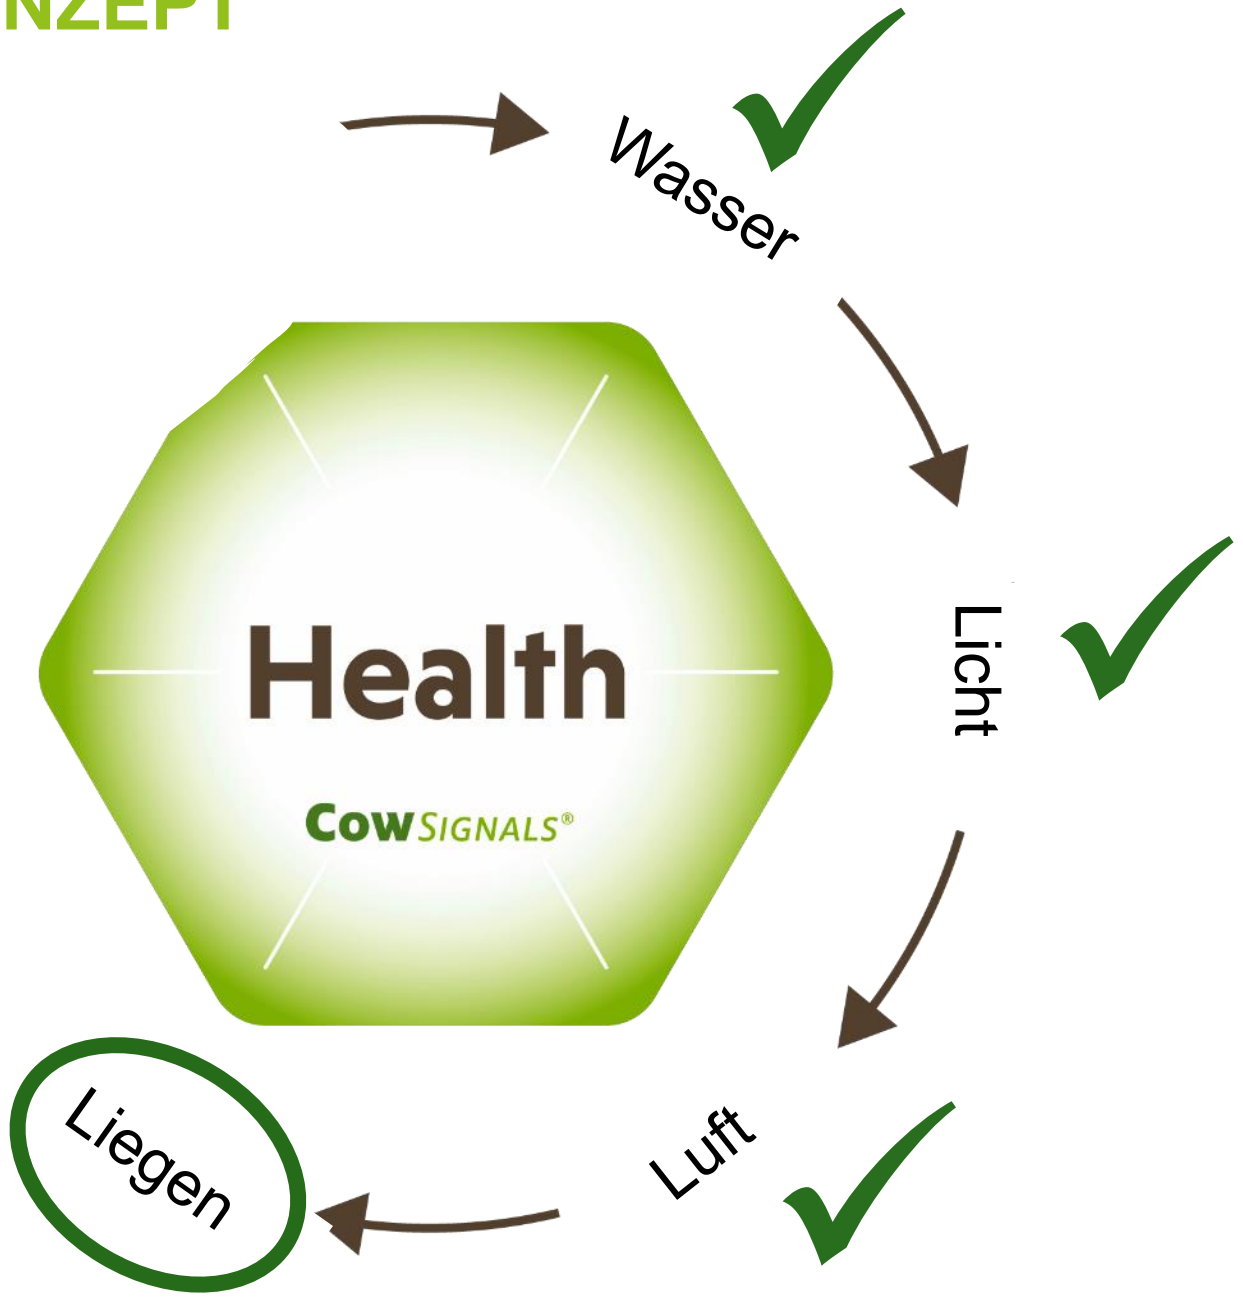

COW SIGNALS[®]
TRAINING COMPANY

CowSignals[®]
oder
Die Kuh hat immer Recht!

Carl-Christian Gelfert
CowSignals[®] Master

Passail 17 August 2022

3814

Public

How to use

COWSIGNALS® KONZEPT

Was beeinflusst die Lebensleistung der Kuh?

COWSIGNALS® KONZEPT

COWSIGNALS® KONZEPT

COWSIGNALS® KONZEPT

COWSIGNALS® KONZEPT

<http://www.omafra.gov.on.ca/english/livestock/dairy/facts/freestaldim.htm#cow>

COWSIGNALS® KONZEPT

COWSIGNALS® KONZEPT

©CC Gelfert

©CC Reichel und Wandel

Wiederkauen 0%

Futteraufnahme 0%

Schweratmung 0%

Wiederkauen 0%

Futteraufnahme 0%

Schweratmung 0%

48 STUNDEN

COWSIGNALS® KONZEPT

Die Kuh hat immer Recht

- Einsatz unser 5 Sinne
- Maßband
- Von Groß – zu klein
- AHA-Momente
- Wartende Kühe
- Risikoplätze,
-momente,
-tiere

Wo sind die Schwachpunkte?