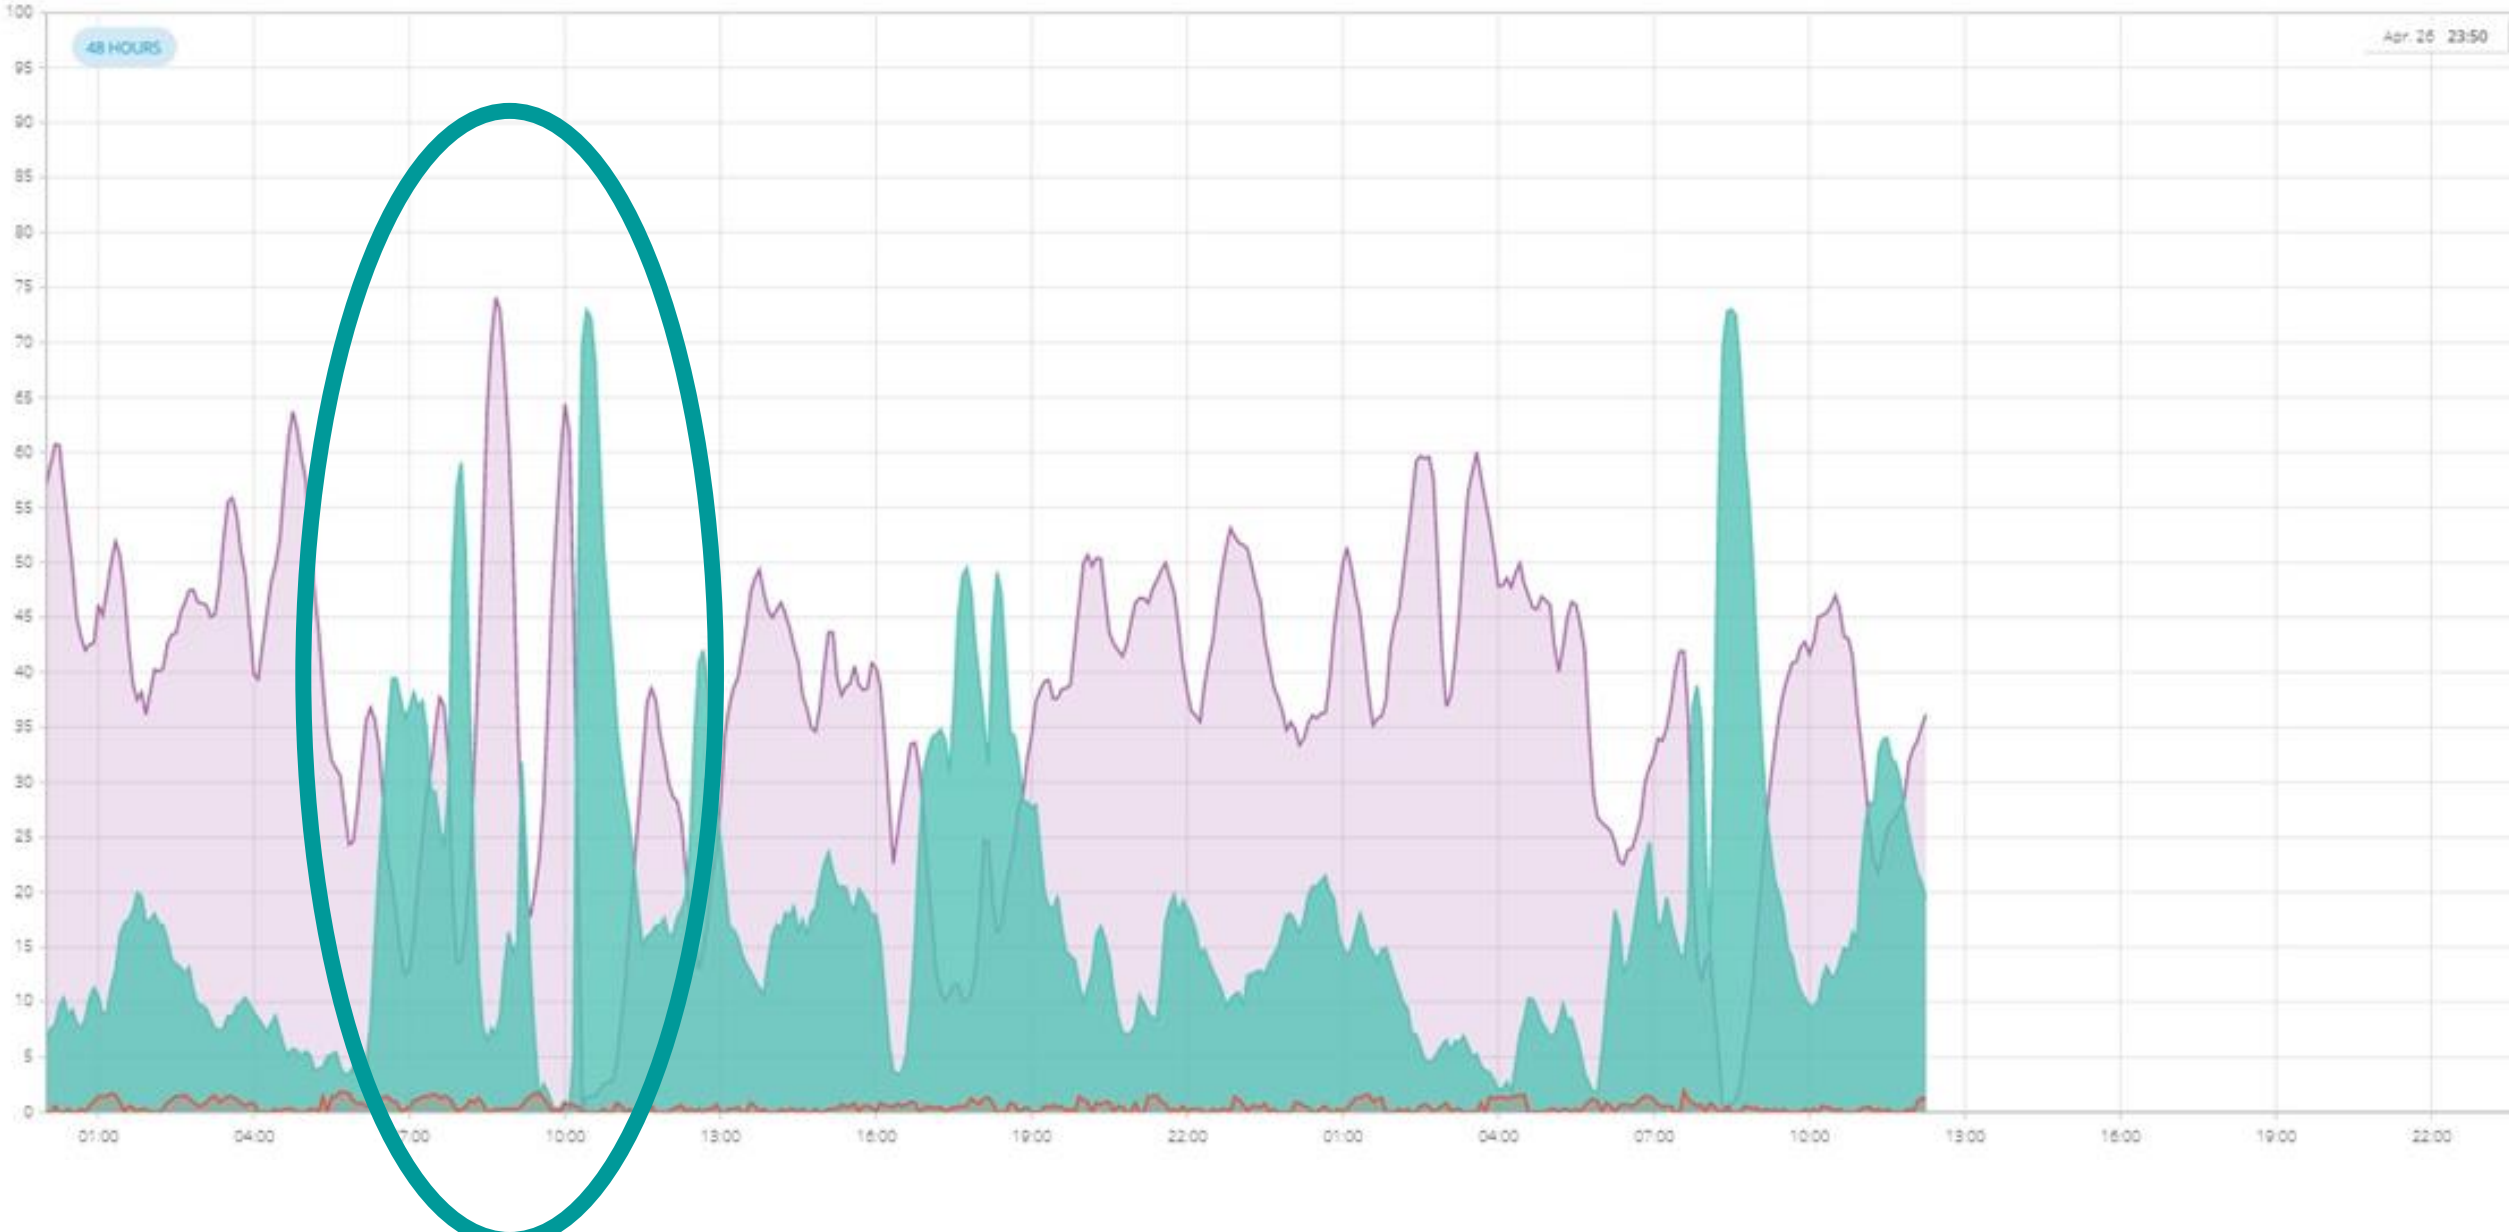

Wiederkauen 0%

Futteraufnahme 0%

Schweratmung 0%